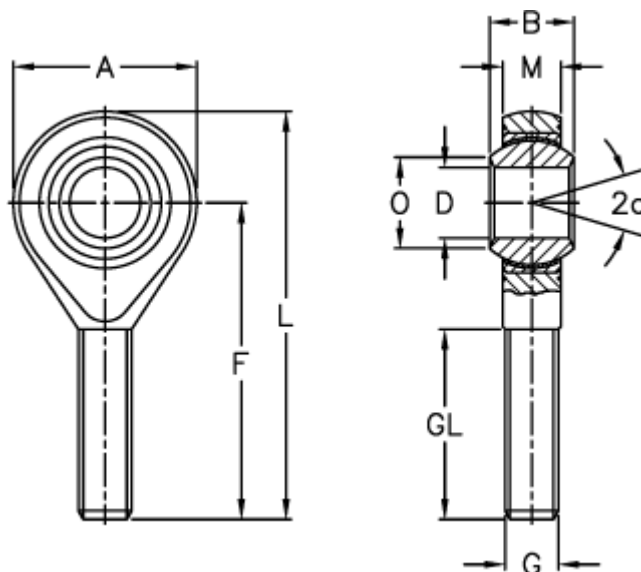

Varenummer: 03351141150
 Beskrivelse: Fluro ledhoved GAXSW 14.12 M14x1,5MS

Mål

A	= 36	L	= 78
a (grader)	= 16	M	= 13.5
B	= 19	O	= 16.8
DH7	= 14	Statisk radial belastning C0 (kN)	= 57
Dynamisk radial belastning C (kN)	= 50.5	Vægt (g)	= 129
F	= 60		
G	= M14x1,5		
GL	= 38		